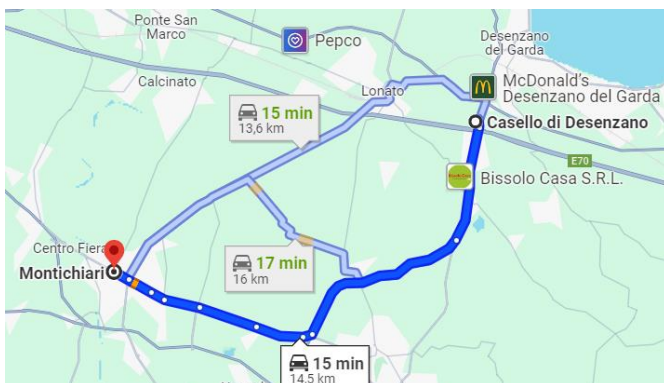

INDICAZIONI STRADALI

Cine Teatro Gloria

Via S. Pietro 3

Montichiari

Per chi viene da Milano: Uscita autostrada **A4 BRESCIA EST**

- Seguire SS236 direzione Montichiari / Mantova / Castenedolo
- Dopo il distributore TAMOIL tenere la destra e seguire Montichiari
- Alla rotonda, seguire le indicazioni Montichiari
- Seguire Montichiari Centro

Per chi viene dal Veneto: Uscita autostrada **A4 DESENZANO**

- Seguire SP567 direzione Mantova / Castiglione d.S. / Montichiari
- Seguire sempre le indicazioni per Brescia/Mantova/Montichiari – Castiglione d.S.
- Prendere l'uscita Castiglione d.S / Montichiari Centro
- Seguire Montichiari Centro

PARCHEGGI CONSIGLIATI

Parcheggio Piazza Conte Treccani Alfieri - <https://maps.app.goo.gl/wVLaeZbK1VE1CvrQ8>

Parcheggio - Parco City - <https://maps.app.goo.gl/54YDugQ4e8Tweuvi8>

Parcheggio – Via Trieste / zona municipio <https://maps.app.goo.gl/nWf6ap7FnRK3hohY7>