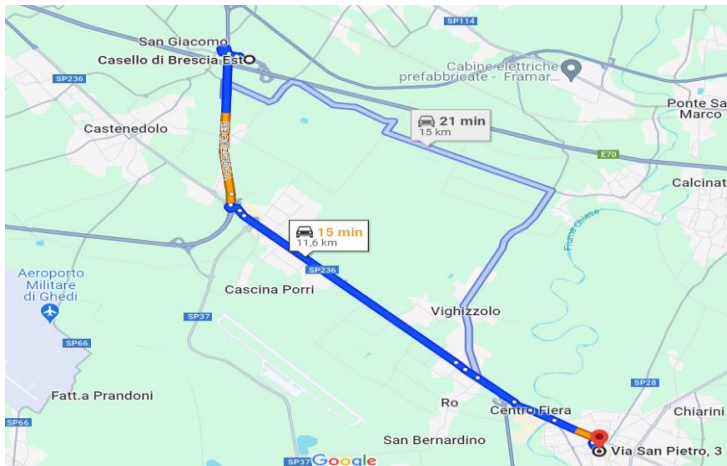

INDICAZIONI STRADALI

Cine Teatro Gloria

Via S. Pietro 3

Montichiari

Per chi viene da Milano: Uscita autostrada **A4 BRESCIA EST**

- Seguire SS236 direzione Montichiari / Mantova / Castenedolo
- Dopo il distributore TAMOIL tenere la destra e seguire Montichiari
- Alla rotonda, seguire le indicazioni Montichiari
- Seguire Montichiari Centro

Per chi viene dal Veneto: Uscita autostrada **A4 DESENZANO**

- Seguire SP567 direzione Mantova / Castiglione d.S. / Montichiari
- Seguire sempre le indicazioni per Brescia/Mantova/Montichiari – Castiglione d.S.
- Prendere l'uscita Castiglione d.S / Montichiari Centro
- Seguire Montichiari Centro

PARCHEGGI CONSIGLIATI

Parcheggio Piazza Conte Treccani Alfieri - <https://maps.app.goo.gl/wVLaeZbK1VE1CvrQ8>

Parcheggio - Parco City - <https://maps.app.goo.gl/54YDugQ4e8Tweuvi8>

Parcheggio – Via Trieste / zona municipio <https://maps.app.goo.gl/nWf6ap7FnRK3hohY7>